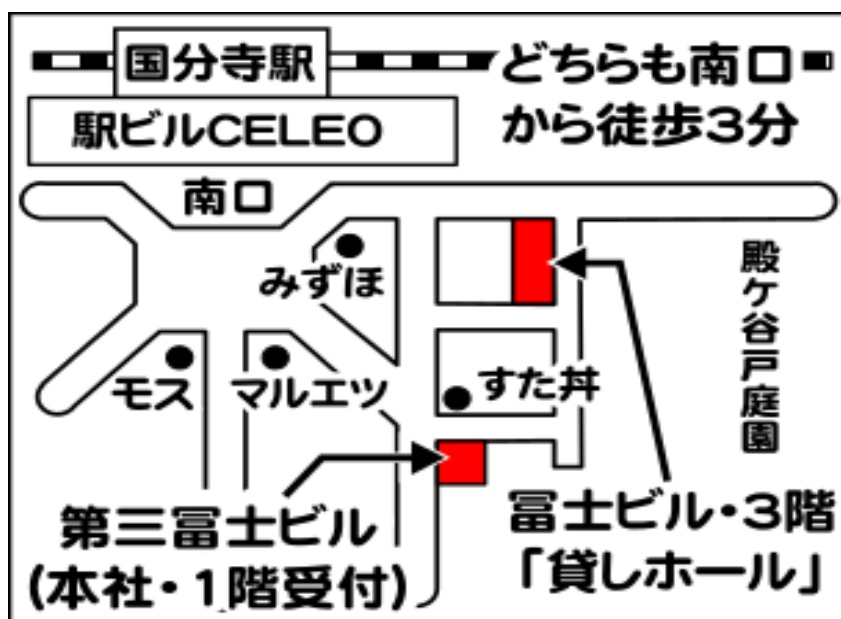

★交通 JR中央線・西武国分寺線・西武多摩湖線「国分寺駅」下車南口側出て徒歩約3分

★時間 午前の部＝午前9時～12時30分(※) / 午後の部＝午後1時～4時30分(※)  
夜間の部＝午後5時～8時30分

※各終了時間は、完全に退室していただくお時間です。

★料金 各部 4,950円(消費税込)

※時間延長の際は、以降の予約状況によりご相談いたします。

★収容人数 40名程度

(空き時間に見学を受付けておりますので、お気軽にホール内をご確認下さい。)

★設備 エアコン・軽微なキッチン・折り畳み椅子・折り畳み長テーブル・黒板・ホワイトボード

★利用不<sub>可</sub>テナントビルですので、合唱や楽器の練習など、大きな音が出るご利用はご遠慮  
いただいております。申し訳ございませんが、ご了承ください。

★地図